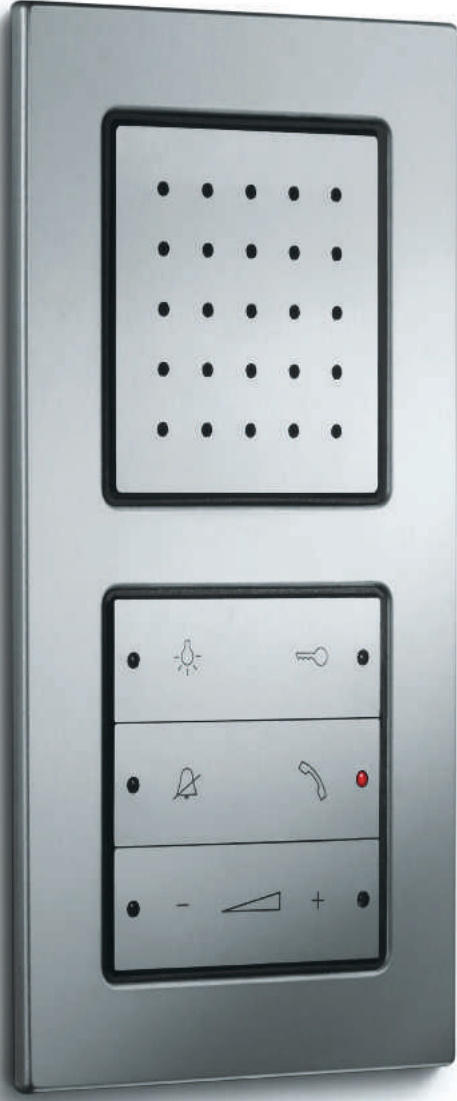

Afmetingen  
enkelvoudig  
L 90,6 x B 90,6 mm  
tweevoudig  
L 161,8 x B 90,6 mm  
drievoudig  
L 233,0 x B 90,6 mm  
viervoudig  
L 304,2 x B 90,6 mm  
vijfvoudig  
L 375,4 x B 90,6 mm

01

02

Gira E22 Edel Staal, vlak  
Met behulp van een speciale apparatendoos kan Gira E22 vlak op de wand worden geïnstalleerd. Voor hollewandmontage kan de E22 apparatendoos [01] rechtstreeks in de wand worden verzonken. Voor inbouwmontage in metselwerk wordt de E22 apparatendoos geplaatst in een E22 inbouwdoos [02] en worden beide in de wand verzonken.

Gira E22 Edel Staal  
Gira E22 kan ook standaard in een gangbare inbouwdoos worden geïnstalleerd.