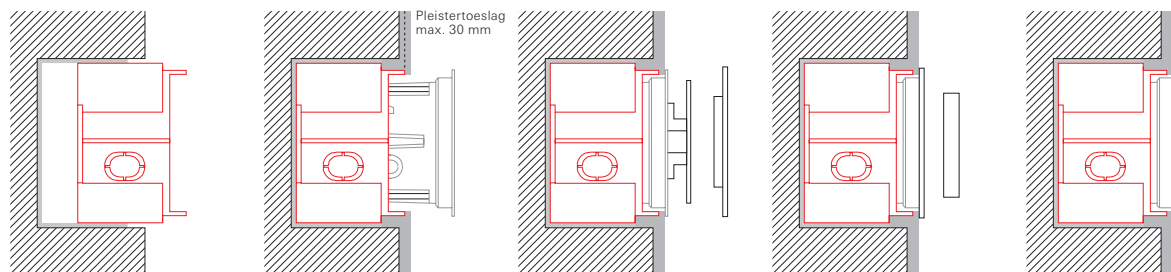

Vlakke montage in metselwerk

1 Maak een rechthoekige uitsparing, plaats de E22 inbouwdoos, lijn deze uit en zet deze met b.v. gips vast [op de doos bevinden zich twee uitlijnpunten om een waterpas nauwkeurig te kunnen aanleggen].

2 Plaats de E22 apparaatdoos in de E22 inbouwdoos en lijn deze uit.

3 Zet de E22 apparaatdoos vast met de klauwen [bevestiging als bij een gangbare holle wanddoos].

De apparaatdoos kan tot maximaal 3° worden gecorrigeerd.

Monteer apparaat en afdekraam op de bekende manier in de apparaatdoos.

4 Breng tot slot de designplaat aan op het apparaat.

5 De installatie is voltooid.

Breng de bijgevoegde pleisterbescherming aan en pleister de wand. Verwijder de pleisterbescherming en maak de opening vrij.