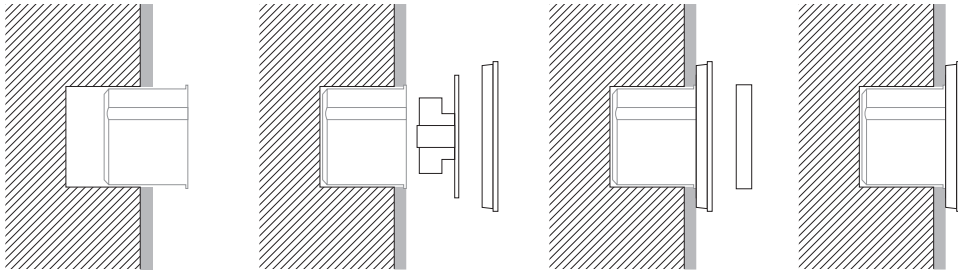

Montage in een gangbare inbouwdoos

Het schakelaarprogramma Gira E22 kan zoals altijd in een gangbare inbouwdoos worden geïnstalleerd.