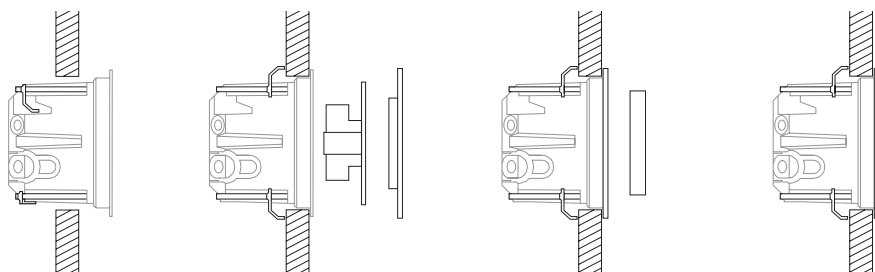

Gira E22 installatie

Voor montage vlak op de wand kunnen afdekraam, inbouw- en apparaatdoos als montageset of als afzonderlijke componenten worden besteld. Dan hoeft er ook niet te worden gezocht naar een plek om de afdekramen veilig voor beschadigingen zolang te bewaren. Alle overige informatie vindt u in de Gira catalogus 2007/2008.

Vlakke montage in holle wand

1 Maak met behulp van het bijgevoegde sjabloon een rechthoekige uitsparing, plaats de E22 apparaatdoos en lijn deze uit.

2 Zet de E22 apparaatdoos vast met de klauwen [bevestiging als bij een gangbare holle wanddoos]. Monteer apparaat en afdekraam op de bekende manier.

3 Breng tot slot de designplaat aan op het apparaat.

4 De installatie is voltooid.