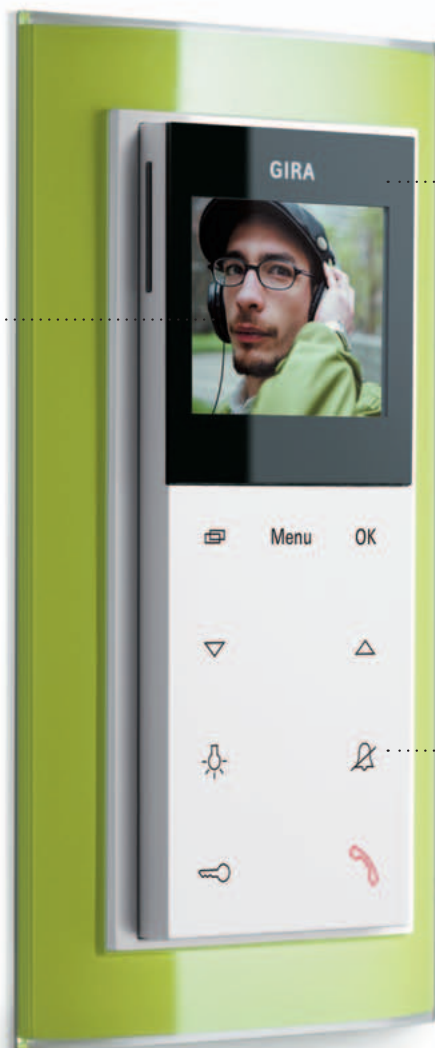

Gira huisstation video opbouw, Gira Event Clear, groen/zuiver wit glanzend

55 x 127 x 21 mm. Compacter dan ooit, eleganter dan ooit, in tweevoudig afdekraam. Het huisstation video opbouw heeft een homogene voorzijde, wordt bediend door een lichte aanraking van de toetsen en is voorzien van een hoge-resolutie TFT-kleurendisplay van de nieuwste generatie.

2" TFT-kleurendisplay

Met het hoge-resolutie TFT-kleurendisplay van de nieuwste generatie profiteert de gebruiker van een hoge scherptediepte en een uitstekende beeldkwaliteit uit verschillende kijkhoeken.

Homogene voorzijde

Een bijzonder kenmerk van het nieuwe huisstation: de gladde voorzijde van het apparaat. Luidspreker en microfoon zijn hierbij niet direct vanaf de voorzijde zichtbaar.

Capacitieve sensortechnologie

De toetsen worden comfortabel bediend met een lichte aanraking. Functies als deur openen, oproepsignaal deactiveren, beantwoorden en licht schakelen kunnen hiermee direct worden uitgevoerd.