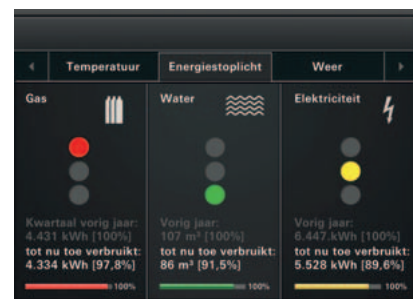

Energiebesparingsmogelijkheden herkennen

Verbruiksgegevens eenvoudig en overzichtelijk met die van het voorgaande jaar vergelijken – en snel zien of gas-, water- of stroomverbruik zich in het groene gebied bevinden.