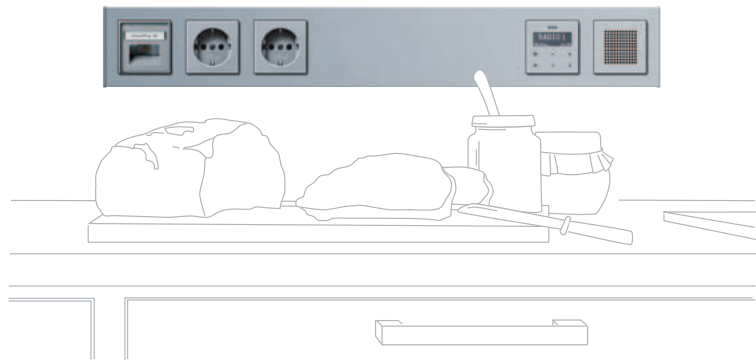

Achteraf uitbreiden met Gira Profiel 55

Gira Profiel 55 breidt de bestaande installatie uit zonder moeite, vuil en lawaai, want het wordt eenvoudig op de wand gemonteerd. Het kan worden voorzien van meer dan 280 functies; naast extra wandcontactdozen b.v. met de Gira inbouwradio RDS. Het assortiment omvat diverse varianten met maximaal acht lege units. Verkrijgbaar in aluminium en aluminium zuiver wit gelakt.

1

2

3

4

Deurcommunicatie in de werkkamer [1]

Afb.: Gira Profiel 55, drievoudig met bevestigingshoek/voet, voorzien van huisstation en TFT-kleurendisplay

Wandcontactdozen en radio RDS in de keuken [2]

Afb.: Gira Profiel 55, vijfvoudig/600, voorzien van HomePlug AV, twee wandcontactdozen met randaarde en de Gira radio RDS

Wandcontactdozen, radio RDS en Centraal-UIT-schakelaar in de kelder [3]

Afb.: Gira Profiel 55, achtvoudig met bevestigingshoek/voet, voorzien van 5 wandcontactdozen met randaarde, Gira radio RDS en Centraal-UIT-schakelaar

Kamertemperatuursensor in de badkamer [4]

Afb.: Gira Profiel 55, vijfvoudig/600, voorzien van draadloze kamertemperatuursensor, Gira radio RDS en twee wandcontactdozen met randaarde met klapdeksel