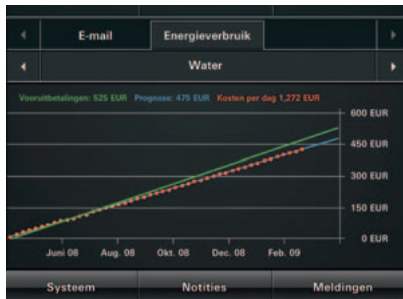

Verbruiksgegevens verzamelen en verwerken

De bedrijfs- en verbruiksgegevens voor elektriciteit, water en gas worden continu geregistreerd. Zo kunnen ontwikkelingen worden geanalyseerd, vergelijkende berekeningen worden uitgevoerd en besparingsmogelijkheden zichtbaar worden gemaakt.