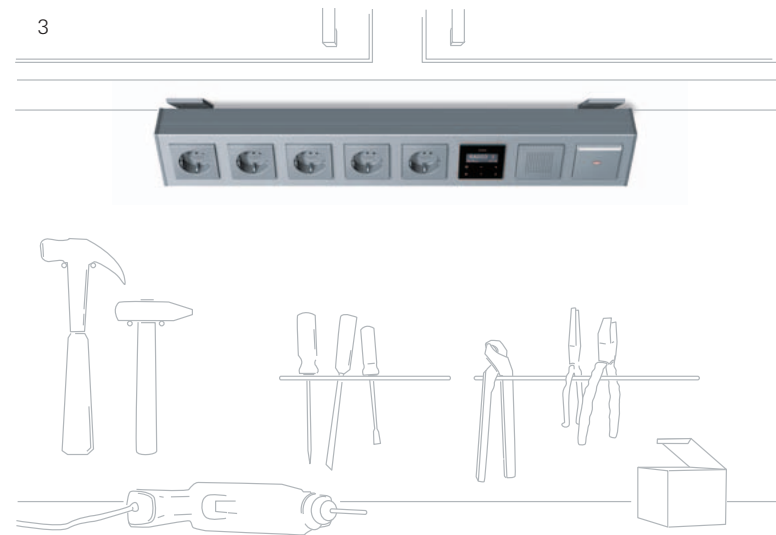

Achteraf uitbreiden met Gira Profiel 55

Gira Profiel 55 breidt de bestaande installatie uit zonder moeite, vuil en lawaai, want het wordt eenvoudig op de wand gemonteerd. Het kan worden voorzien van meer dan 280 functies; naast extra wandcontactdozen b.v. met de Gira inbouwradio RDS. Het assortiment omvat diverse varianten met maximaal acht lege units. Verkrijgbaar in aluminium en aluminium zuiver wit gelakt.

1

2

3

4

Deurcommunicatie in de werkkamer [1]

Afb.: Gira Profiel 55, drievoudig met bevestigingshoek/voet, voorzien van huisstation en TFT-kleurendisplay

Wandcontactdozen en radio RDS in de keuken [2]

Afb.: Gira Profiel 55, vijfvoudig/600, voorzien van HomePlug AV, twee wandcontactdozen met randaarde en de Gira radio RDS

Wandcontactdozen, radio RDS en Centraal-UIT-schakelaar in de kelder [3]

Afb.: Gira Profiel 55, achtvoudig met bevestigingshoek/voet, voorzien van 5 wandcontactdozen met randaarde, Gira radio RDS en Centraal-UIT-schakelaar

Kamertemperatuursensor in de badkamer [4]

Afb.: Gira Profiel 55, vijfvoudig/600, voorzien van draadloze kamertemperatuursensor, Gira radio RDS en twee wandcontactdozen met randaarde met klapdeksel