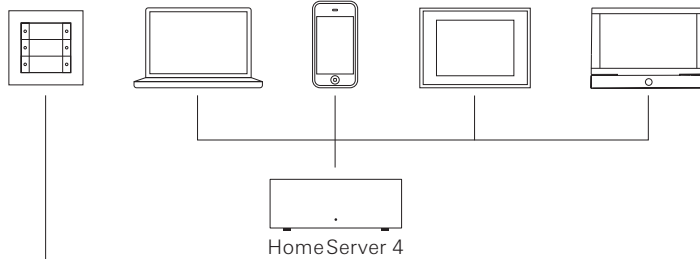

De gebouwenteknik van Gira kan in drie secties worden verdeeld. Voor de conventionele installatie biedt Gira een groot assortiment producten voor stroom, licht, deurcommunicatie, communicatietechniek en meer. Daarnaast zijn er twee intelligente systemen die door automatisering en bediening op afstand een hoge mate aan comfort, veiligheid, flexibiliteit en efficiency mogelijk maken: het Gira KNX/EIB systeem en het Gira draadloze bussysteem.

Conventionele installatie

Wandcontactdozen, dimmers, drukvlakschakelaars, kamerthermostaten, LED-verlichting, antenneaansluitingen, bewegingsmelders, deurcommunicatie-installaties en meer.

Bedienings-apparaten

Functies/toepassingen

Gira KNX/EIB systeem

Intelligente gebouwenteknik wordt gerealiseerd met de flexibele bustechnologie. Binnen het systeem communiceren apparaten met elkaar en wisselen onderling informatie uit. Daarvoor wordt parallel aan de elektriciteitsleidingen een stuurleiding aangelegd. Mogelijkheden: verlichting en verwarming op maat, centrale aansturing van verlichting, jaloezieën en rolluiken, ventilatie en huishoudelijke apparatuur, programmering van bepaalde lichtscènes, multimedia- of muziekentertainment in alle ruimten, automatische tuinberging, aanwezigheidssimulaties en meer.

Bedienings-apparaten

Functies/toepassingen

Gira draadloos bussysteem

Intelligentie eenvoudig achteraf toepassen, zonder stof en lawaai: met het Gira draadloze bussysteem kan een breed spectrum besturingsmogelijkheden, zoals lichtscènes, jaloezie- en verwarmingsbesturing en automatisch licht worden gerealiseerd, zonder dat er muren moeten worden opengebroken. De communicatie vindt plaats tussen zenders en ontvangers.

Zender

Ontvangers

Functies/toepassingen